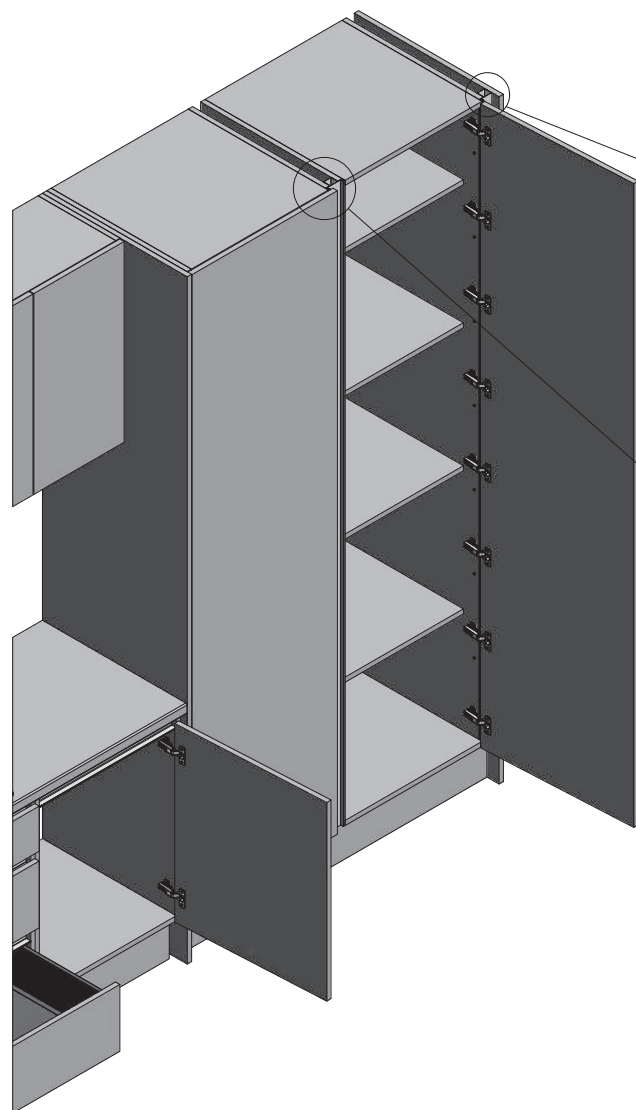

SYSTEM BEZUCHWYTOWY VELLO VELLO HANDLESS SYSTEM БЕЗРУКОЯТКОВАЯ СИСТЕМА VELLO

ZASTOSOWANIE / APPLICATION / ПРИМЕНЕНИЕ

Zabudowa kuchenna
Kitchen furniture
кухонная мебель

PAKOWANIE / PACKING / УПАКОВКА

SKŁAD ZESTAWU / SET INCLUDES / КОМПЛЕКТАЦИЯ

L mm	aluminium aluminium алюминий	stal szcztokowana brushed steel шлифованная сталь	biały white белый	czarny mat black matt чёрный матовый	aluminium aluminium алюминий
3000	PA-VELLO-TD3M-05	PA-VELLO-TD3M-06	PA-VELLO-TD3M-10	PA-VELLO-TD3M-20M	

L mm	aluminium aluminium алюминий	stal szcztokowana brushed steel шлифованная сталь	biały white белый	czarny mat black matt чёрный матовый	aluminium aluminium алюминий
3000	PA-VELLO-TJ3M-05	PA-VELLO-TJ3M-06	PA-VELLO-TJ3M-10	PA-VELLO-TJ3M-20M	