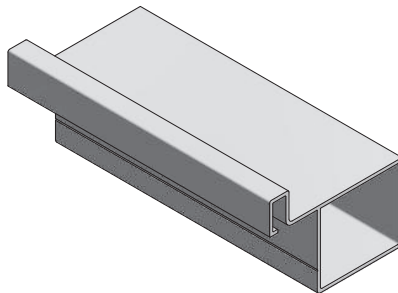

L mm	aluminium aluminium алюминий	stal szcztokowana brushed steel шлифованная сталь	biały white белый	czarny mat black matt чёрный матовый	aluminium aluminium алюминий
3000	PA-VELLO-TD3M-05	PA-VELLO-TD3M-06	PA-VELLO-TD3M-10	PA-VELLO-TD3M-20M	

L mm	aluminium aluminium алюминий	stal szcztokowana brushed steel шлифованная сталь	biały white белый	czarny mat black matt чёрный матовый	aluminium aluminium алюминий
3000	PA-VELLO-TJ3M-05	PA-VELLO-TJ3M-06	PA-VELLO-TJ3M-10	PA-VELLO-TJ3M-20M	