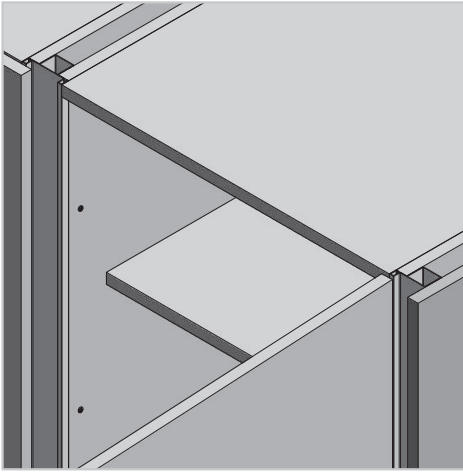

SYSTEM BEZUCHWYTOWY VELLO VELLO HANDLESS SYSTEM БЕЗРУКОЯТКОВАЯ СИСТЕМА VELLO

ZASTOSOWANIE / APPLICATION / ПРИМЕНЕНИЕ

Zabudowa kuchenna
Kitchen furniture
кухонная мебель

PAKOWANIE / PACKING / УПАКОВКА

SKŁAD ZESTAWU / SET INCLUDES / КОМПЛЕКТАЦИЯ