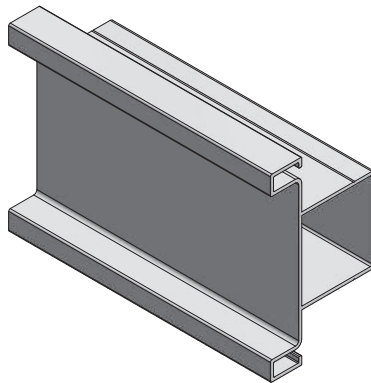

L mm	aluminium aluminium алюминий	stal szcztokowana brushed steel шлифованная сталь	biały white белый	czarny mat black matt чёрный матовый	aluminium aluminium алюминий
3000	PA-VELLO-TD3M-05	PA-VELLO-TD3M-06	PA-VELLO-TD3M-10	PA-VELLO-TD3M-20M	