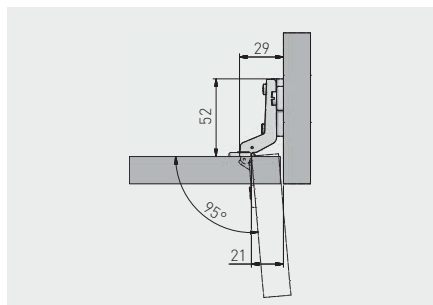

Zawias mini CIBI, bliźniaczy
Hinge mini CIBI, twin overlay door
Петля мини CIBI, полунакладная

ZP-CIBI8H0ZE	H = 0	-	x 2	nikiel nickel никель	stal steel сталь

Zawias mini CIBI, wpuszczany
Hinge mini CIBI, inset door
Петля мини CIBI, внутренняя

ZP-CIBI7H0ZE	H = 0	-	x 2	nikiel nickel никель	stal steel сталь