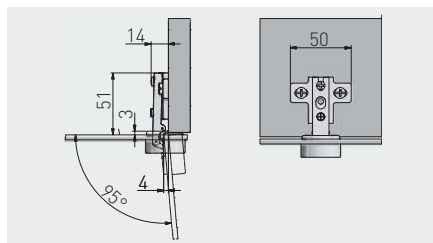

Zawias do szkła CIG, nakładany
Hinge for glass CIG, overlay door
Петля для стеклянных дверей CIG, накладная

ZP-CIG-090ZE	H = 0	—	x 2	nikiel nickel нικель	stal, tworzywo steel, plastic сталь, пластмасса		chrom chrome хром	
ZP-CIG-09UZE		—	x 2					
ZP-CIG-09UBE		—	—					
ZP-CIG-09UZC		—	x 2				czarny / black / чёрный	
ZP-CIG-190ZE		—	x 2					
ZP-CIG-19UZE		—	x 2					aluminium aluminium алюминий

Zawias do szkła CIG, wpuszczany
Hinge for glass CIG, inset door
Петля для стеклянных дверей CIG, внутренняя

ZP-CIG-070ZE	H = 0	—	x 2	nikiel nickel нικель	stal, tworzywo steel, plastic сталь, пластмасса		chrom chrome хром	
ZP-CIG-07UZE		—	x 2					
ZP-CIG-170ZE		—	x 2				aluminium aluminium алюминий	
ZP-CIG-17UZE		—	x 2					