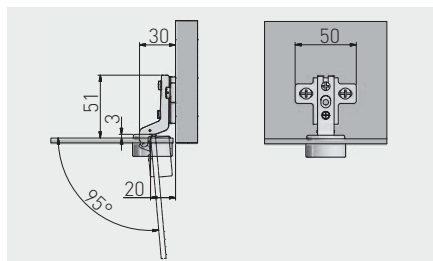

Zawias do szkła CIG, nakładany
Hinge for glass CIG, overlay door
Петля для стеклянных дверей CIG, накладная

ZP-CIG-090ZE	H = 0	—	x 2	nikiel nickel нικель	stal, tworzywo steel, plastic сталь, пластмасса		chrom chrome хром	
ZP-CIG-09UZE		—	x 2					
ZP-CIG-09UBE		—	—					
ZP-CIG-09UZC		—	x 2				czarny / black / чёрный	
ZP-CIG-190ZE		—	x 2					
ZP-CIG-19UZE		—	x 2					aluminium aluminium алюминий

Zawias do szkła CIG, wpuszczany
Hinge for glass CIG, inset door
Петля для стеклянных дверей CIG, внутренняя

ZP-CIG-070ZE	H = 0	—	x 2	nikiel nickel нικель	stal, tworzywo steel, plastic сталь, пластмасса		chrom chrome хром	
ZP-CIG-07UZE		—	x 2					
ZP-CIG-170ZE		—	x 2				aluminium aluminium алюминий	
ZP-CIG-17UZE		—	x 2					