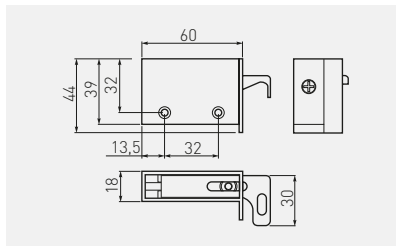

Schranksüfhänger R1
Fixation de suspension de cuisine R1
Colgador para mueble de cocina R1

ZK-R1-KPL-10

110 / 2 Stk.
110 / 2 pc
110 / 2 uds.

weiß / blanc / blanco

Stahl + Kunststoff,
acier + plastique,
acero + plástico,